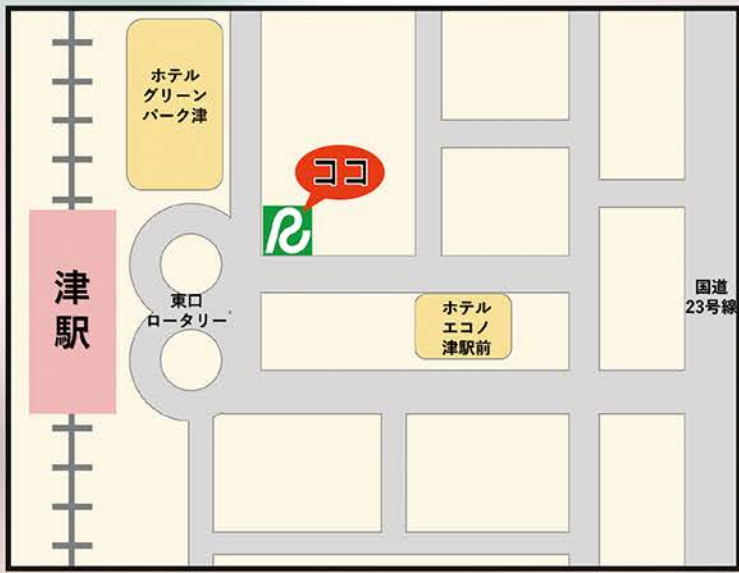

1月28日(日)

津駅前店

リニューーアル

— R E N E W A L —

オープン

— O P E N —

先着**200**名様に
プレゼントを
ご用意!!

営業時間 / 8:00~20:00
津市羽所町380-1津駅東口ビル1階
059-213-5500